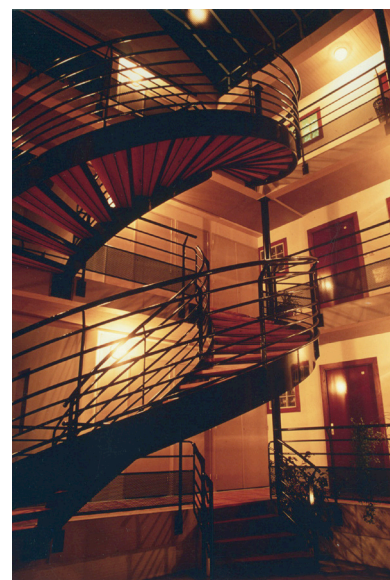

▲ Rue Sainte Catherine, une insertion délicate dans un quartier historique en plein renouveau

▲ Investies par les habitants, les galeries garnies de végétation donnent à la cour sous verrière un air de serre botanique.

LOGEMENT SOCIAL // RECONSTRUCTION // VERRIÈRE

À proximité de la gare, 11 logements sociaux ont pris place dans le quartier Saint-Esprit, en plein renouvellement urbain. Il rassemble une petite communauté d'associations et d'artistes qui animent la rue, faisant écho à l'opération d'embellissement engagée par la mairie. L'immeuble, démoli pour vétusté puis reconstruit, s'insère humblement dans le front de rue, alliant le respect de la composition des façades et une réinterprétation du vocabulaire traditionnel. Une petite impasse confidentielle qui mène au cœur d'îlot révèle par une entrée latérale une cour intérieure aux proportions généreuses, illuminée d'une large verrière. Les logements traversants bénéficient de la lumière naturelle dans la quasi-totalité des pièces. Le rez-de-chaussée accueille les caves, dissimulées dans un socle maçonné support d'une petite terrasse. Un bel escalier hélicoïdal s'y déploie ; il distribue les coursives des logements autour d'un bel espace convivial.

PANORAMA

DE L'ARCHITECTURE XX^E ET XXI^E SIÈCLES EN NOUVELLE-AQUITAINE

■ SUR LE WEB

www.ajl-leccia.archi

◀ La façade sur la rue Ulysse Darracq...et la fresque murale primée sur le bâtiment attenant.

▲ Des habitants à la main verte!

▲ La verrière et la façade pignon vitrée donnant sur la petite impasse d'accès.

La pièce maîtresse, un escalier comme un ruban ▶ de bois et métal.

◀ La quasi-totalité des pièces bénéficient de lumière naturelle.