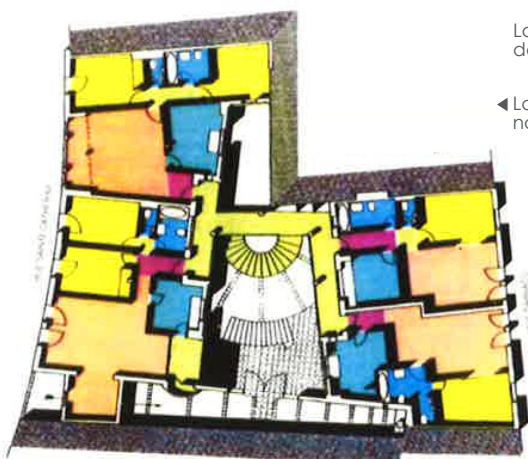

LOGEMENT SOCIAL // RECONSTRUCTION // VERRIÈRE

À proximité de la gare, 11 logements sociaux ont pris place dans le quartier Saint-Esprit, en plein renouvellement urbain. Il rassemble une petite communauté d'associations et d'artistes qui animent la rue, faisant écho à l'opération d'embellissement engagée par la mairie. L'immeuble, démoli pour vétusté puis reconstruit, s'insère humblement dans le front de rue, alliant le respect de la composition des façades et une réinterprétation du vocabulaire traditionnel. Une petite impasse confidentielle qui mène au cœur d'îlot révèle par une entrée latérale une cour intérieure aux proportions généreuses, illuminée d'une large verrière. Les logements traversants bénéficient de la lumière naturelle dans la quasi-totalité des pièces. Le rez-de-chaussée accueille les caves, dissimulées dans un socle maçonné support d'une petite terrasse. Un bel escalier hélicoïdal s'y déploie ; il distribue les coursives des logements autour d'un bel espace convivial.

▲ La verrière et la façade pignon vitrée donnant sur la petite impasse d'accès.

La pièce maîtresse, un escalier comme un ruban ▶ de bois et métal.

◀ La quasi-totalité des pièces bénéficient de lumière naturelle.